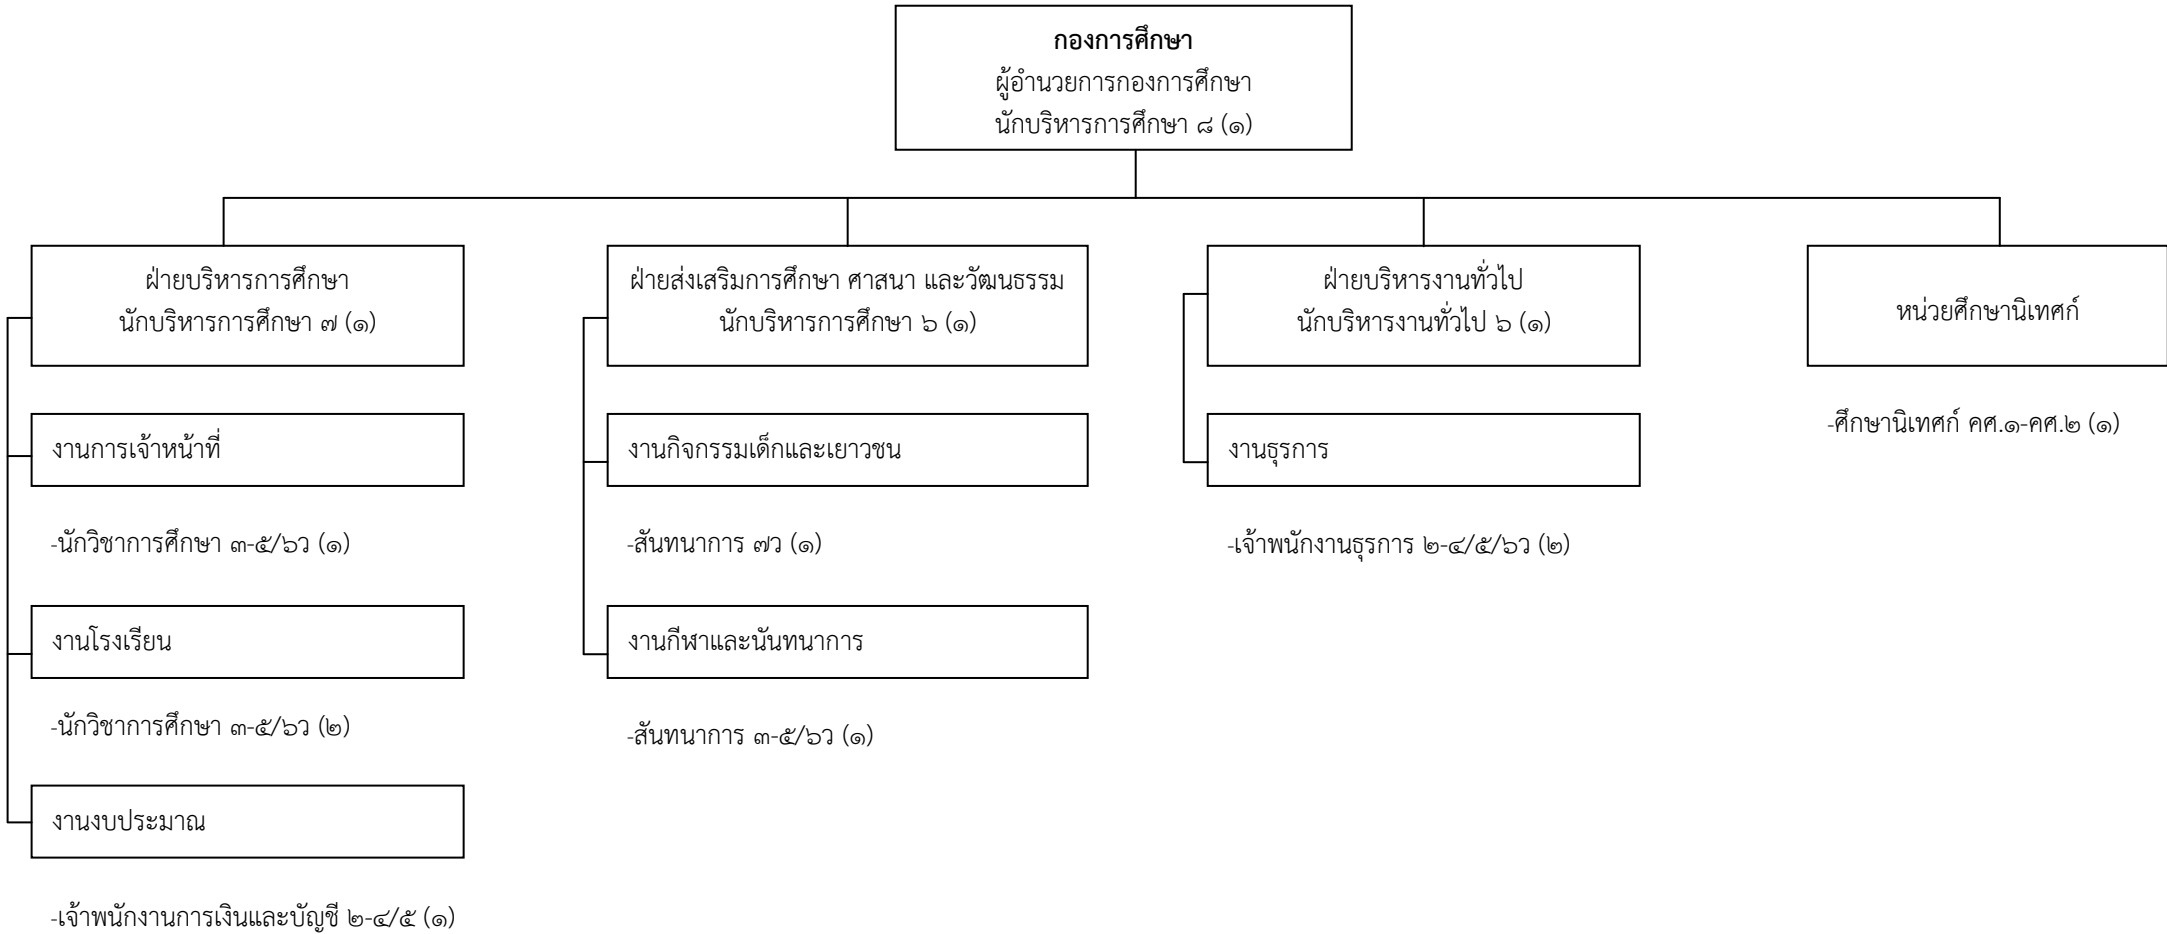

โครงสร้างกองการศึกษา

ระดับ	๙	๘	๗	๖	๓-๕/๖ว/๗ว	๒-๔/๕/๖ว	๑-๓/๔/๕	พนักงานเทศบาล	ลูกจ้างประจำ	พนักงานจ้าง
จำนวน	-	๑	๑	๒	๖	๓	-	๑๓	๑	๖๑